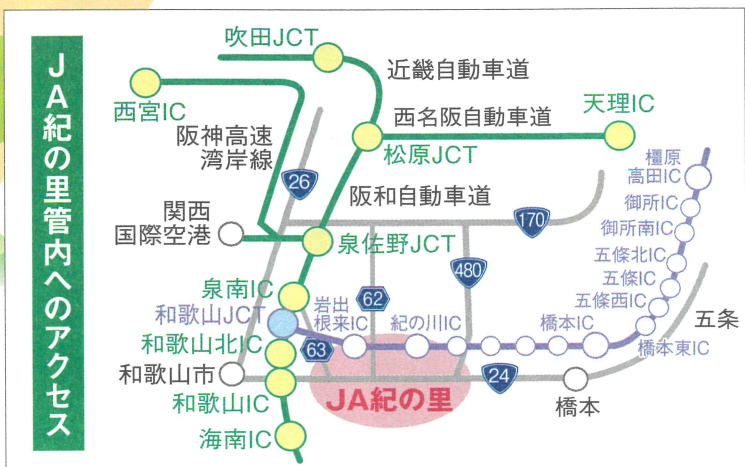

岩出市・紀の川市の 加さねおしスタンプラリー!!

J A 紀の里直売所・観光地周遊マップ

【QRコードを読み込むと、スタンプ設置店までの経路が確認いただけます♪(Googleマップ)】

- 1 ファーマーズマーケット めっけもん広場**
 営業 9:00~17:00 (休) 第1火曜
 和歌山県紀の川市豊田56番地の3
 TEL.0736-78-3715
 京奈和自動車道 紀の川ICより車で10分
- 2 おいな シティ OINACITY**
 営業 9:00~17:00 (休) 第1水曜
 和歌山県岩出市荊本20番地
 TEL.0736-62-8313
 京奈和自動車道 岩出根来ICより車で5分
- 3 道の駅 根来さくらの里**
 営業 9:00~17:00 (休) 第1火曜
 和歌山県岩出市押川37番地1
 TEL.0736-69-0210
 京奈和自動車道 岩出根来ICより車で3分
- 4 粉河ふれあい市場**
 営業 9:00~16:00 (休) 無
 和歌山県紀の川市粉河421-6
 TEL.0736-73-8587
 京奈和自動車道 紀の川東ICより車で5分
- 5 貴志川ふれあい市場**
 営業 8:30~17:00 (休) 無
 和歌山県紀の川市貴志川町前田135番地1
 TEL.0736-64-1213
 京奈和自動車道 岩出根来ICより車で20分
- 6 那賀ふれあい市場 青洲の里農産物直売所**
 営業 9:00~16:00 (休) 火曜
 和歌山県紀の川市西野山478番地1
 TEL.0736-75-6336
 京奈和自動車道 紀の川東ICより車で10分
- 7 桃山特産センター**
 営業 8:30~17:00 (休) 火曜
 和歌山県紀の川市桃山町市場404番地1
 TEL.0736-66-2384
 京奈和自動車道 紀の川ICより車で20分
- 8 紀の川フルーツ観光局 紀楽里**
 営業 9:00~17:00 (休) 水曜
 和歌山県紀の川市貴志川町神戸802-1
 TEL.0736-79-3700
 京奈和自動車道 岩出根来ICより車で25分